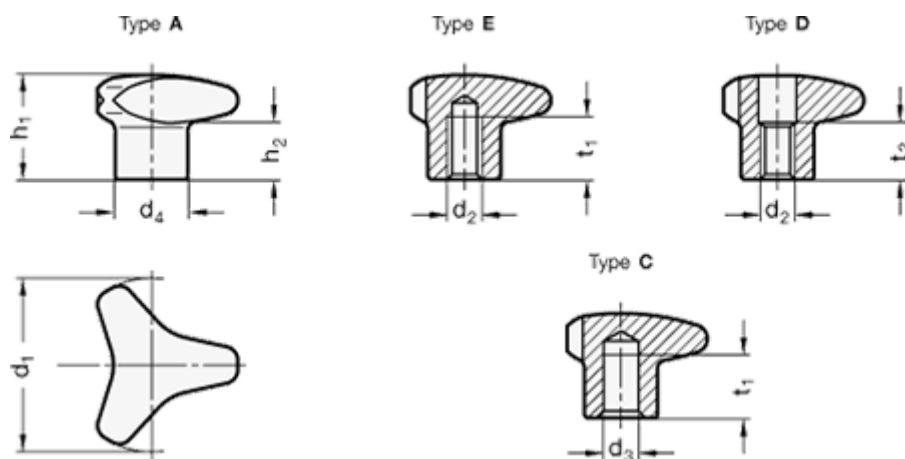

Varenummer: 20534560M12E
Beskrivelse: E+G Stjerneknop - GN 5345-60-M12-E

Mål

d1 = 60
d2 = M12
d3 H7 = -
d4 = -
h1 = 35
h2 = 18
t1 min. = 22
t2 = -

Vægt (g) = 232